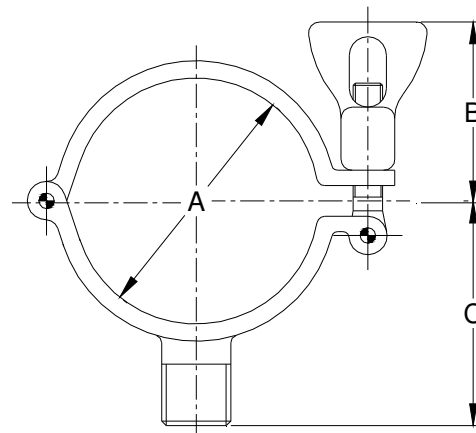

Chave para Porca RJT, SMS, IDF, DIN

Chave Fixa

Chave Articulada

Nota: Chave Fixa quando solicitar informar a norma e bitola da porca.
Chave Articulada serve para todas as normas e bitolas.

Abraçadeira Suporte para Tubo

A	B	C
1/2"	58,7	43,7
3/4"		
1"	65	50
1 1/2"		
2"	71,5	56,4
2 1/2"	77,7	62,7
3"	84,1	69,1
4"	96,8	81,8
5"	109,5	94,5
6"	122,2	107,2

BSP - N 1/2"

Luva para Abraçadeira

Solda x BSP/L 1/2"

Painel de Distribuição de Fluxo