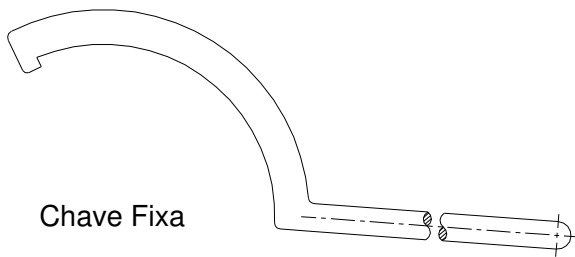

Chave para Porca RJT, SMS, IDF, DIN

Chave Fixa

Chave Articulada

Nota: Chave Fixa quando solicitar informar a norma e bitola da porca.
Chave Articulada serve para todas as normas e bitolas.

Abraçadeira Suporte para Tubo

A	B	C
1/2"	58,7	43,7
3/4"		
1"	65	50
1 1/2"		
2"	71,5	56,4
2 1/2"	77,7	62,7
3"	84,1	69,1
4"	96,8	81,8
5"	109,5	94,5
6"	122,2	107,2

BSP - N 1/2"

Luva para Abraçadeira

Solda x BSP/L 1/2"

Painel de Distribuição de Fluxo