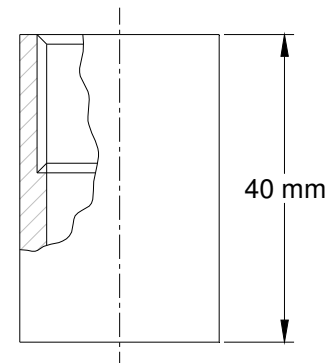

Chave para Porca RJT, SMS, IDF, DIN

Chave Fixa

Chave Articulada

Nota: Chave Fixa quando solicitar informar a norma e bitola da porca.
Chave Articulada serve para todas as normas e bitolas.

Abraçadeira Suporte para Tubo

A	B	C
1/2"	58,7	43,7
3/4"		
1"	65	50
1 1/2"		
2"	71,5	56,4
2 1/2"	77,7	62,7
3"	84,1	69,1
4"	96,8	81,8
5"	109,5	94,5
6"	122,2	107,2

BSP - N 1/2"

Luva para Abraçadeira

Solda x BSP/L 1/2"

Painel de Distribuição de Fluxo